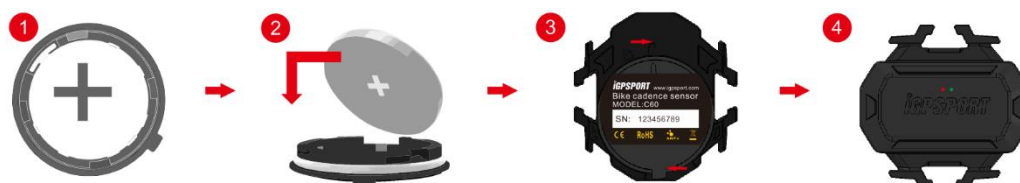

## 1. ZAWARTOŚĆ OPAKOWANIA

SPD61 x1

Pasek x1

Silikonowa podkładka x1

Bateria guzikowa CR2032 x1

Instrukcja obsługi x1

## 2. BATERIA

**Ostrzeżenie:** Trzymaj SPD61 z dala od ognia.

Typ baterii	Bateria guzikowa CR2032
Żywotność baterii	około 260 godzin przy typowym użyciu
Zakres temperatury pracy	od -10 ° do 50 °C (14 ° do 122 °F)

Jak pokazano poniżej:

Zamknij pokrywkę baterii po umieszczeniu baterii guzikowej CR2032.

**Uwaga :**

Proszę umieścić dodatni biegun baterii w dolnej części uchwytu i mocno dociśnij do sprężyny.