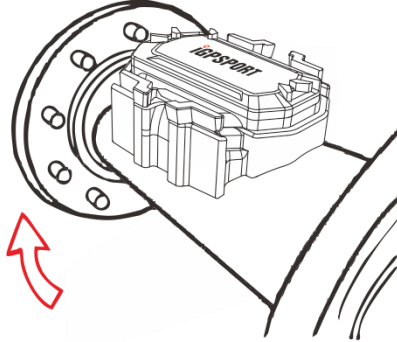

Jak pokazano poniżej:

Zamknij pokrywkę baterii po umieszczeniu baterii guzikowej CR2032.

**Uwaga :**

Proszę umieścić dodatni biegun baterii w dolnej części uchwytu i mocno dociśnij do sprężyny.

## 3. MONTAŻ

**Kroki:**

1. Zamontuj SPD61 na piaście przedniego koła.
2. Przymnij SPD61 za pomocą paska.
3. Sprawdź i upewnij się, że SPD61 jest stabilnie zamocowany i się nie porusza.

4. Zakręć przednim kołem by wybudzić SPD61 ( zielona i czerwona diode będą świecić się naprzemiennie przez 2 sekundy)
5. Trzymaj SPD61 w odległości co najmniej 1 metra od substancji magnetycznych..